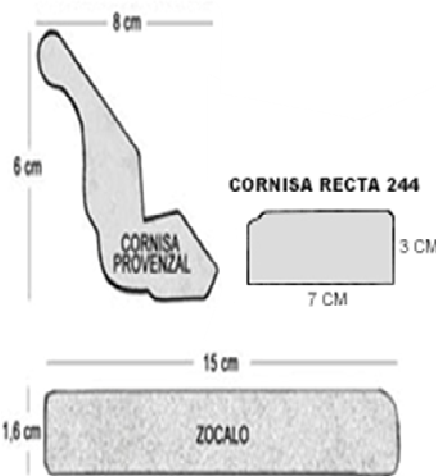

VITRINA NORMAL
1 SOLO HUECO
ESTANDAR

VITRINA
PALILLERIA 4
DESDE 70 CM

VITRINA
PALILLERIA 6
DESDE 90 CM

VITRINA
PALILLERIA 8
DESDE 130 CM

ZOCALO AGLOMERADO 366 SOLO DISPONIBLE EN:
BLANCO BRILLO, SEFF BLANCO (RESTO A 244)