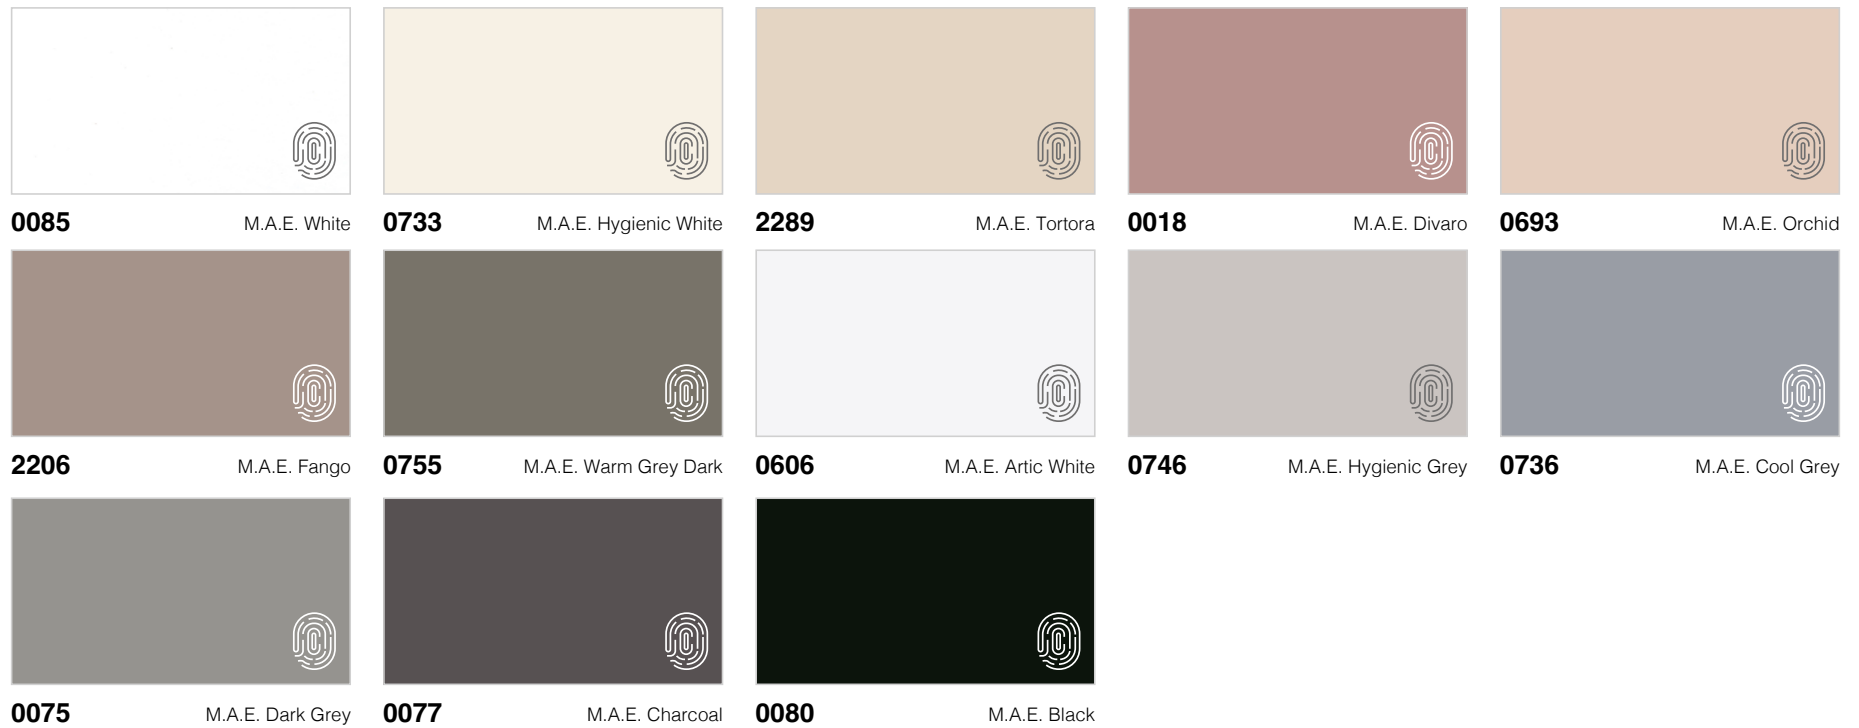

M.A.E. Mate antihuella Eco

Estratificado aplacado sobre tablero de partículas. Material supermate, Anti-huella, Suave al tacto, Resistencia al impacto.