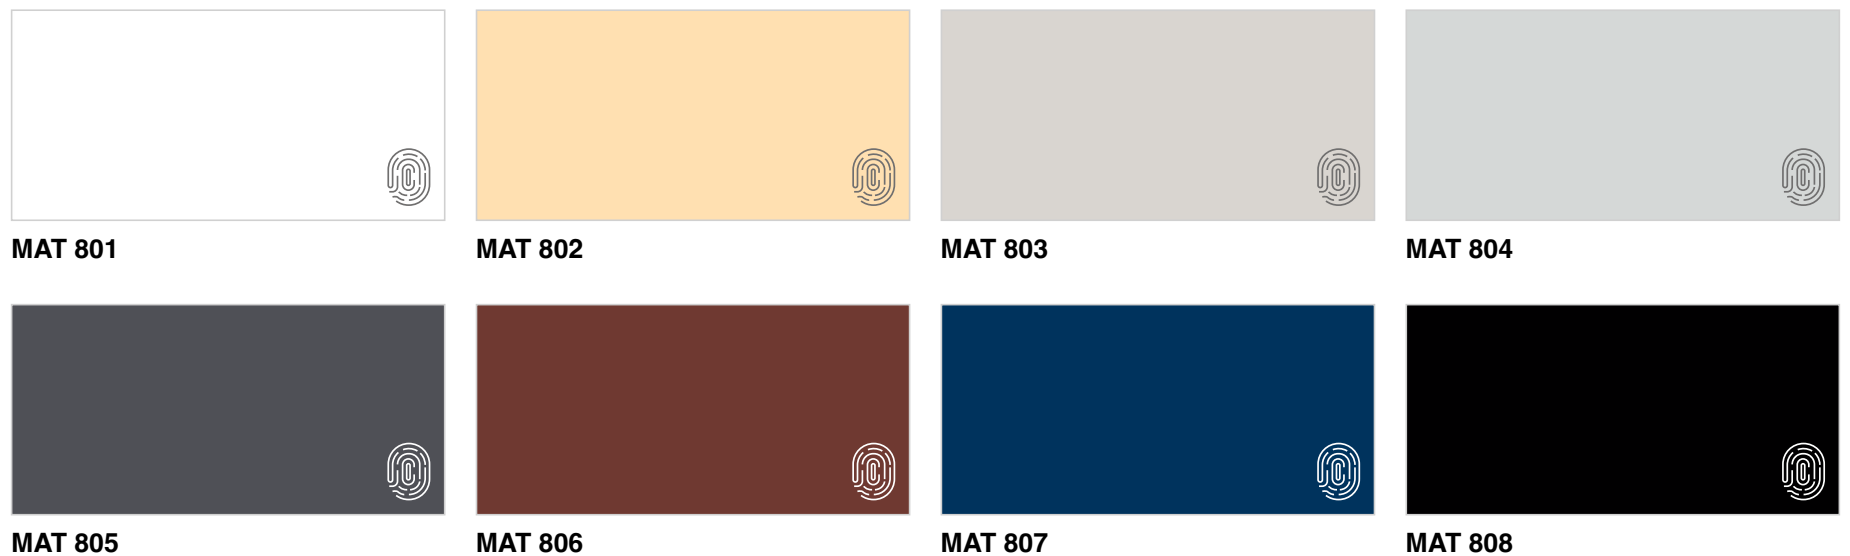

MAT-19

Estratificado aplacado sobre tablero de partículas. Material supermate, Anti-huella, Suave al tacto, Resistencia al impacto.

MAT 19