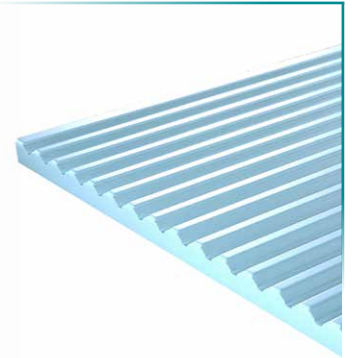

LINE

LINE 1

Calle 15 mm.
Profundidad 3 mm.

LINE 2

Calle 15 mm.
Profundidad 2.5 mm.

LINE 3 Fino

Calle 25 mm.
Profundidad 6.5 mm.