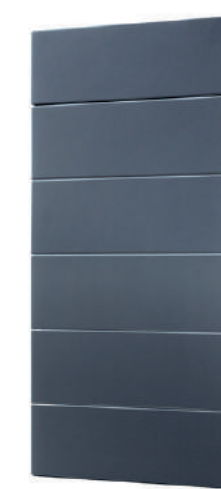

Romero
Grafito