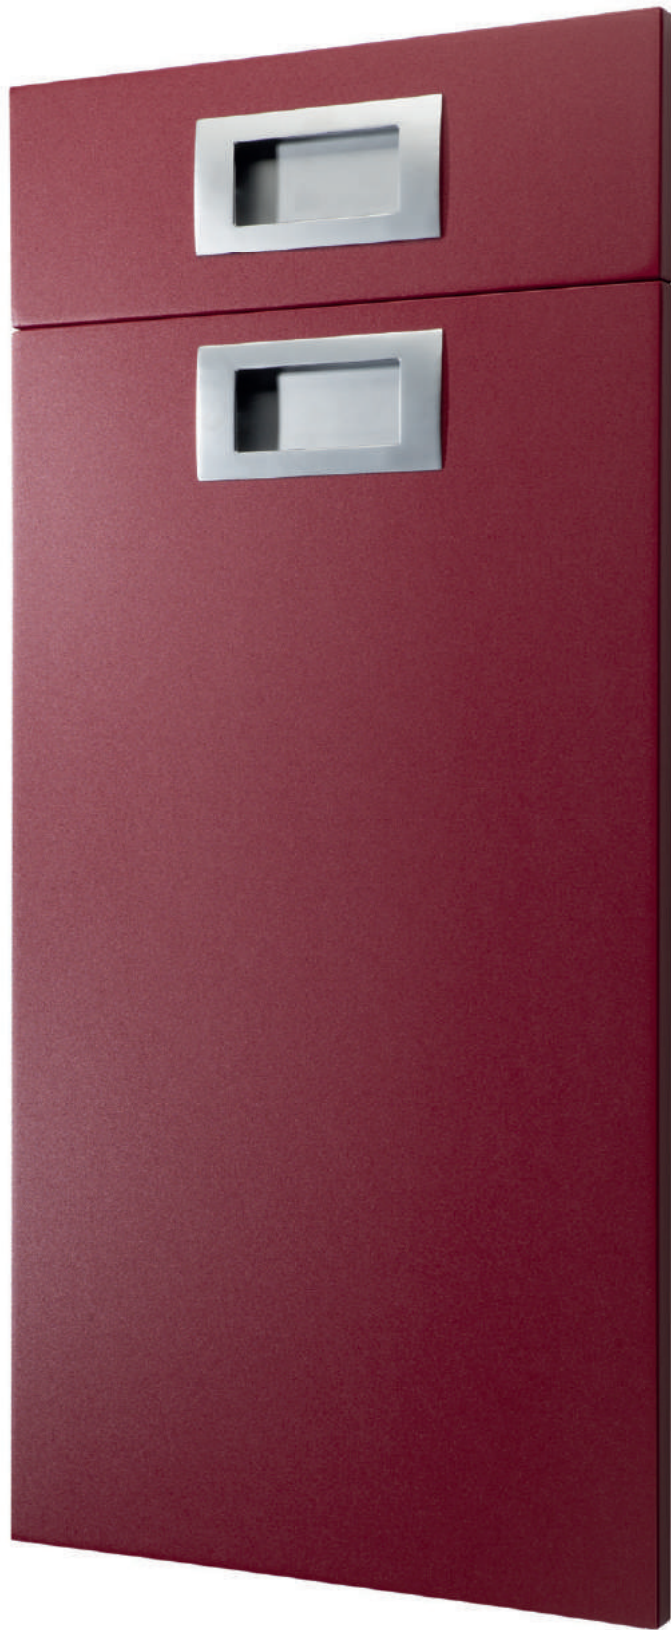

Fénix

Seff granate