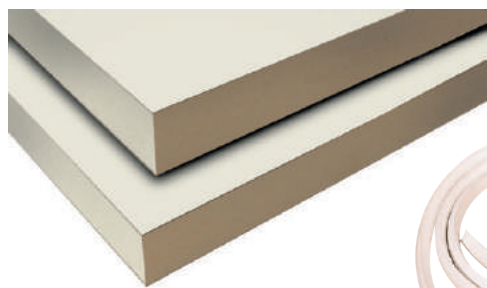

TABLERO DE M.D.F.

COMPLEMENTOS